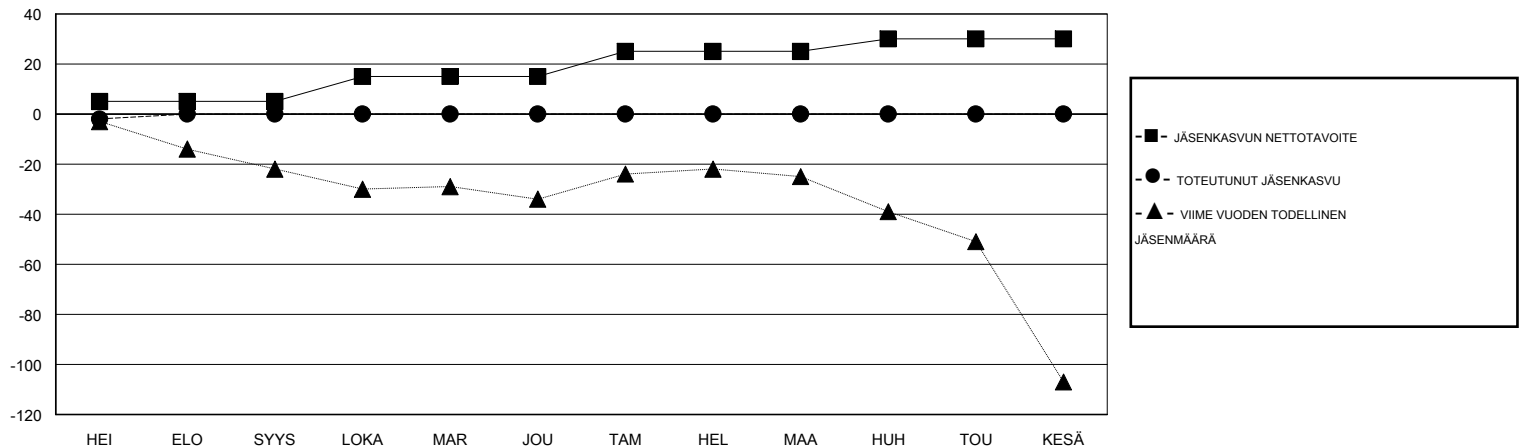

MONTHLY MEMBERSHIP PROGRESS REPORT

District 107 N

Results as of: 7/31/2019

GMT:

SIJAINI FINLAND

GMT VAALIPIIRI

Klubit				jäsenä			
TULOKSET 2019-2020				TULOKSET 2019-2020			
NELJÄNNES	UUDEN KLUBIN TAVOITE	UUDET KLUBIT	LOPETETUT KLUBIT	NELJÄNNES	JÄSENKASVUN NETTOTAVOITE	TOTEUTUNUT JÄSENKASVU	POISTETUT JÄSENET (mukaan lukien siirrot)
HEI/ELO/SYYS	0	0	0	HEI/ELO/SYYS	5	4	6
LOKA/MAR/JOU	1	0	0	LOKA/MAR/JOU	10	0	0
TAM/HEL/MAA	0	0	0	TAM/HEL/MAA	10	0	0
HUH/TOU/KESÄ	0	0	0	HUH/TOU/KESÄ	5	0	0

TAVOITTEET JA UUDET KLUBIT, KUMULATIIVINEN

TAVOITTEET JA JÄSENET, KUMULATIIVINEN

LAKKAUTETUT KLUBIT: 0

4 CLUBS OF 75 LISÄNNYT YHDEN TAI USEAMMAN UUTTA JÄSENTÄ

SUKUPUOLIJAKAUMA

MIES 1,309 (74.38%)
NAINEN 451 (25.62%)