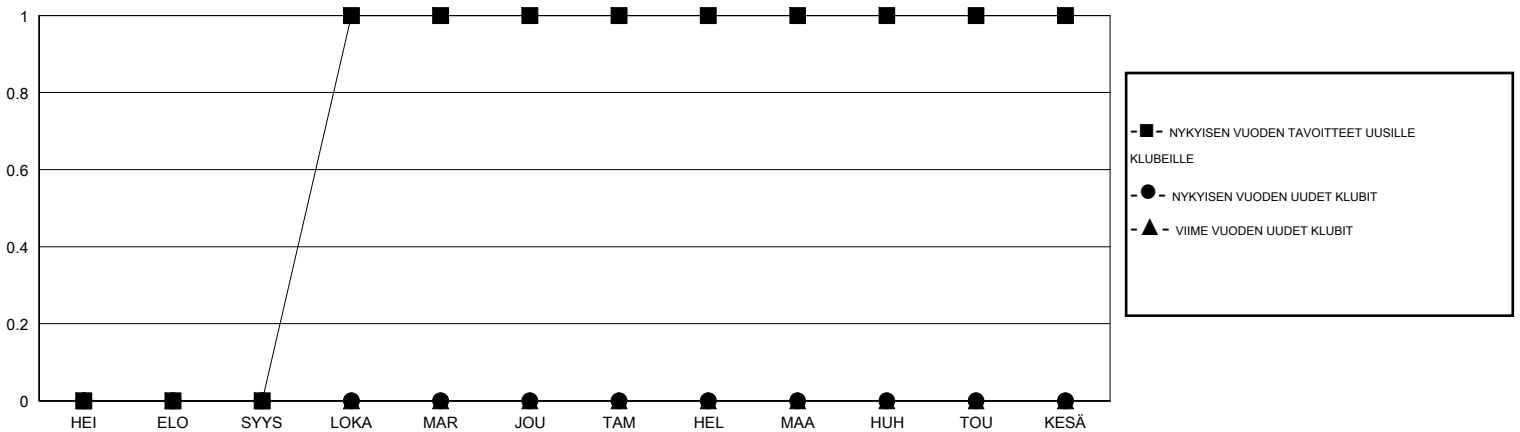

MONTHLY MEMBERSHIP PROGRESS REPORT

District 107 N

Results as of: 7/31/2019

GMT:

SIJAINI FINLAND

GMT VAALIPIIRI

Klubit				jäsenä			
TULOKSET 2019-2020				TULOKSET 2019-2020			
NELJÄNNES	UUDEN KLUBIN TAVOITE	UUDET KLUBIT	LOPETETUT KLUBIT	NELJÄNNES	JÄSENKASVUN NETTOTAVOITE	TOTEUTUNUT JÄSENKASVU	POISTETUT JÄSENET (mukaan lukien siirrot)
HEI/ELO/SYYS	0	0	0	HEI/ELO/SYYS	5	4	6
LOKA/MAR/JOU	1	0	0	LOKA/MAR/JOU	10	0	0
TAM/HEL/MAA	0	0	0	TAM/HEL/MAA	10	0	0
HUH/TOU/KESÄ	0	0	0	HUH/TOU/KESÄ	5	0	0

TAVOITTEET JA UUDET KLUBIT, KUMULATIIVINEN

TAVOITTEET JA JÄSENET, KUMULATIIVINEN

LAKKAUTETUT KLUBIT: 0

4 CLUBS OF 75 LISÄNNYT YHDEN TAI USEAMMAN UUTTA JÄSENTÄ

SUKUPUOLIJAKAUMA

MIES 1,309 (74.38%)
NAINEN 451 (25.62%)